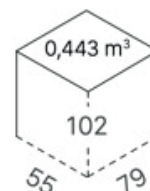

CATAS
Conforme
EN 16139-2013

SCocca

- 11 lino
- 15 tortora
- 42 rosso geranio
- 81 antracite

- IG 11 lino
- IG 82 grigio chiaro

CL95_

Tecnopolimero

Tecnopolimero ignifugo CL. 1

6 pcs

25 kg

0,443 m³

10 pcs

15 pcs