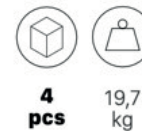

SCocca

- 11 lino
- 15 tortora
- 42 rosso geranio
- 81 antracite

IG 11 lino

Tecnopolimero

Tecnopolimero ignifugo CL. 1

CS134 _