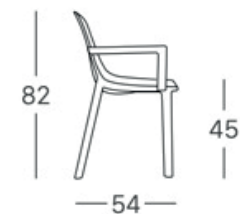

SCOCCA

- 11 lino
- 15 tortora
- 42 rosso geranio
- 81 antracite

- IG 11 lino
- IG 82 grigio chiaro