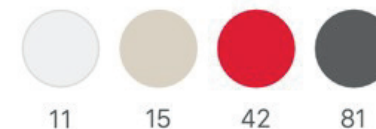

- 11 lino
- 15 tortora
- 42 rosso geranio
- 81 antracite

- IG 11 lino
- IG 82 grigio chiaro

Tecnopolimero

Tecnopolimero ignifugo CL. 1

4
pcs

19,7
kg

8
pcs

8
pcs

CATAS
Conforme
EN 16139-2013

SCocca

- 11 lino
- 15 tortora
- 42 rosso geranio
- 81 antracite

- IG 11 lino
- IG 82 grigio chiaro

CL95_

Tecnopolimero

Tecnopolimero ignifugo CL. 1

6 pcs