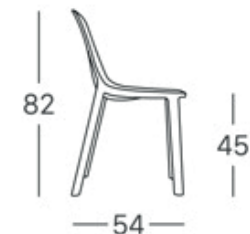

- 11 lino
- 15 tortora
- 42 rosso geranio
- 81 antracite

- IG 11 lino
- IG 82 grigio chiaro

Tecnopolimero

Tecnopolimero ignifugo CL. 1

4
pcs

19,7
kg

8
pcs

8
pcs

CATAS
Conforme
EN 16139-2013

SCocca

- 11 lino
- 15 tortora
- 42 rosso geranio
- 81 antracite

- IG 11 lino
- IG 82 grigio chiaro

CL95_

Tecnopolimero

Tecnopolimero ignifugo CL. 1

6 pcs