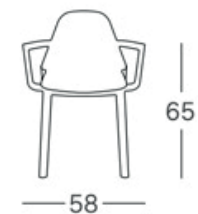

CL111_

SCOCCA

- 11 lino
- 15 tortora
- 42 rosso geranio
- 81 antracite

- IG 11 lino
- IG 82 grigio chiaro

Tecnopolimero

Tecnopolimero ignifugo CL. 1

4
pcs

19,7
kg

8
pcs

8
pcs

CATAS
Conforme
EN 16139-2013