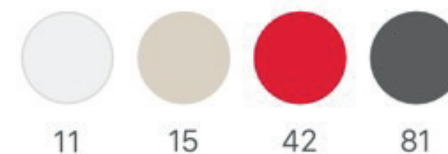

SCocca

- 11 lino
- 15 tortora
- 42 rosso geranio
- 81 antracite

IG 11 lino

Tecnopolimero

Tecnopolimero ignifugo CL. 1

CS134 _

CL111_

SCOCCA

- 11 lino
- 15 tortora
- 42 rosso geranio
- 81 antracite

- IG 11 lino
- IG 82 grigio chiaro

Tecnopolimero

Tecnopolimero ignifugo CL. 1

4
pcs

19,7
kg

8
pcs

8
pcs