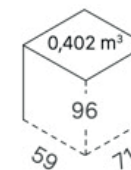

- 11 lino
- 15 tortora
- 42 rosso geranio
- 81 antracite

- IG 11 lino
- IG 82 grigio chiaro

Tecnopolimero

Tecnopolimero ignifugo CL. 1

4
pcs

19,7
kg

8
pcs

8
pcs