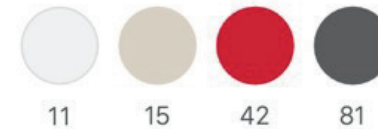

SCocca

- 11 lino
- 15 tortora
- 42 rosso geranio
- 81 antracite

IG 11 lino

Tecnopolimero

Tecnopolimero ignifugo CL. 1

CS134 _

CL111_

SCOCCA

- 11 lino
- 15 tortora
- 42 rosso geranio
- 81 antracite

- IG 11 lino
- IG 82 grigio chiaro

Tecnopolimero

Tecnopolimero ignifugo CL. 1

4
pcs

19,7
kg

8
pcs

8
pcs