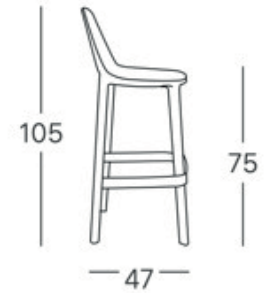

SCocca

- 11 lino
- 15 tortora
- 42 rosso geranio
- 81 antracite

IG 11 lino

Tecnopolimero

Tecnopolimero ignifugo CL. 1

CS134 _