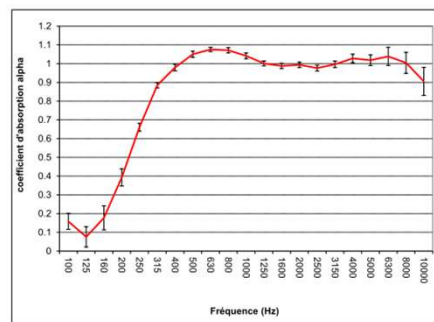

57 coloris variés au choix.

Nuancier STEP

Nuancier MINI

Nuanciers sur demande

PERFORMANCES ACOUSTIQUES

Freq (Hz)	alpha mesuré	TR à vide	TR avec matériau
100	0.16	8.31	6.67
125	0.08	8.01	7.20
160	0.18	7.42	5.96
200	0.39	6.71	4.50
250	0.66	7.28	3.84
315	0.88	8.36	3.52
400	0.98	8.34	3.31
500	1.05	8.48	3.19
630	1.08	8.94	3.20
800	1.07	8.80	3.19
1000	1.04	8.16	3.16
1250	1.00	7.65	3.14
1600	0.99	6.88	3.04
2000	0.99	5.92	2.83
2500	0.98	4.85	2.58
3150	1.00	3.77	2.22
4000	1.03	2.84	1.84
5000	1.02	2.15	1.53
6300	1.04	1.52	1.18
8000	1.00	1.06	0.90
10000	0.91	0.85	0.75