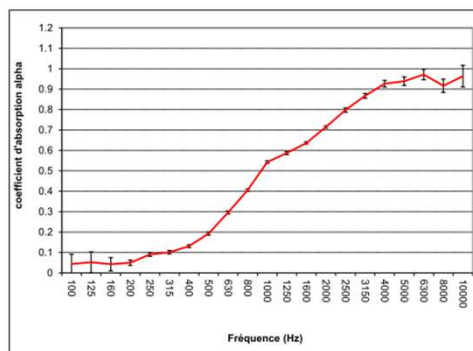

COLORIS DISPONIBLES

57 coloris variés au choix.

Nuancier STEP

Nuancier MINI

Nuanciers sur demande

PERFORMANCES ACOUSTIQUES

Freq (Hz)	alpha mesuré	TR à vide	TR avec matériau
100	0.04	7.71	7.18
125	0.05	8.33	7.62
160	0.04	8.03	7.48
200	0.05	7.82	7.21
250	0.09	7.93	6.86
315	0.10	8.25	6.99
400	0.13	7.93	6.48
500	0.19	7.75	5.86
630	0.30	8.41	5.47
800	0.41	8.63	4.91
1000	0.54	8.26	4.19
1250	0.59	7.94	3.95
1600	0.64	7.35	3.65
2000	0.71	6.41	3.22
2500	0.80	5.36	2.78
3150	0.87	4.34	2.39
4000	0.93	3.57	2.08
5000	0.94	2.71	1.75
6300	0.97	1.97	1.38
8000	0.92	1.40	1.10
10000	0.96	0.97	0.81