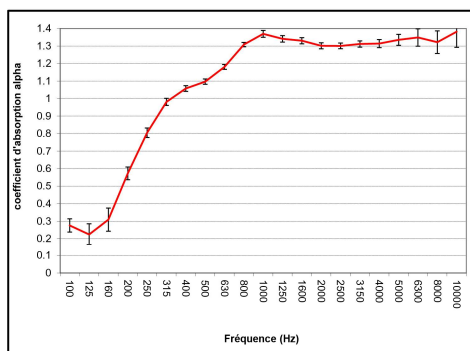

COLORIS DISPONIBLES

57 coloris variés au choix.

Nuancier STEP

Nuancier MINI

Nuanciers sur demande

PERFORMANCES ACOUSTIQUES

Freq (Hz)	alpha mesure	TR à vide	TR avec matériau
100	0.28	8.31	5.81
125	0.22	8.01	5.99
160	0.31	7.42	5.19
200	0.57	6.71	3.90
250	0.81	7.28	3.48
315	0.98	8.36	3.30
400	1.06	8.34	3.15
500	1.10	8.48	3.10
630	1.18	8.94	3.01
800	1.31	8.80	2.80
1000	1.37	8.16	2.64
1250	1.34	7.55	2.61
1600	1.33	6.88	2.54
2000	1.30	5.92	2.43
2500	1.30	4.85	2.23
3150	1.31	3.77	1.96
4000	1.31	2.84	1.67
5000	1.34	2.15	1.39
6300	1.35	1.82	1.10
8000	1.32	1.08	0.85
10000	1.38	0.85	0.70