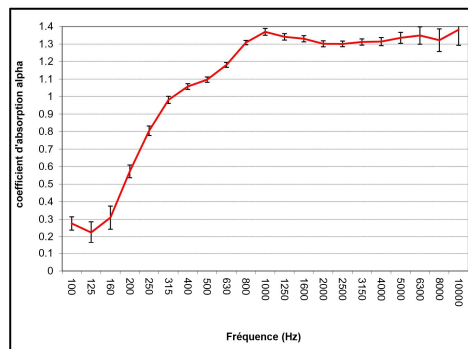

PERFORMANCES ACOUSTIQUES

Freq (Hz)	alpha mesure	TR à vide	TR avec matériau
100	0.28	8.31	5.81
125	0.22	8.01	5.99
160	0.31	7.42	5.19
200	0.57	6.71	3.90
250	0.81	7.28	3.48
315	0.98	8.36	3.30
400	1.06	8.34	3.15
500	1.10	8.48	3.10
630	1.18	8.94	3.01
800	1.31	8.80	2.80
1000	1.37	8.16	2.64
1250	1.34	7.55	2.61
1600	1.33	6.88	2.54
2000	1.30	5.92	2.43
2500	1.30	4.85	2.23
3150	1.31	3.77	1.96
4000	1.31	2.84	1.67
5000	1.34	2.15	1.39
6300	1.35	1.52	1.10
8000	1.32	1.08	0.85
10000	1.38	0.85	0.70

SPECIICITES

épaisseur 50 mm
Finition houssé fermeture par zip
fixation par câbles, serre-câbles

QUINCAILLERIE FOURNIE

Câbles prémontés sur le panneau.

STRUCTURE | Acier

ABSORBANT ACOUSTIQUE | Laine de roche haute densité : 65 kg / m³

ALPHA | 1 pour 1000Hz

TISSUS | Trévira® CS avec une combinaison de 57 coloris au choix - classement feu M1

FIXATION | Par câbles avec embouts déco

OPTION | Tissus imprimés avec vos images. Plus d'informations sur la fiche GEO.

DIMENSIONS STANDARD | Formes et dimensions selon vos besoins.

Les caractéristiques techniques des panneaux répondent à toutes les exigences de sécurité des locaux recevant du public, aux normes environnementales et de santé.

contact@silencio-acoustique.com

SILENCIO ACOUSTIQUE

6 rue Louis Renault • 44800 Saint Herblain

Silencio-acoustique.com