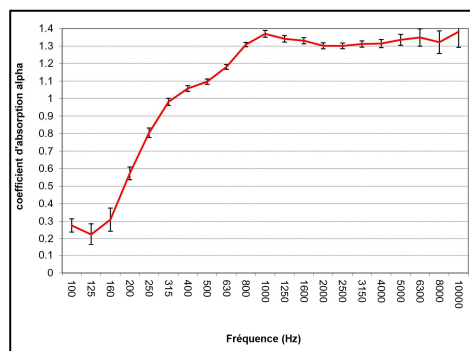

57 coloris variés au choix.

Nuancier STEP

Nuancier MINI

► Nuanciers sur demande

PERFORMANCES ACOUSTIQUES

Fret (Hz)	alpha mesuré	TR à vide	TR avec matériau
100	0.28	8.31	5.81
125	0.22	8.01	5.99
160	0.31	7.42	5.19
200	0.57	6.71	3.90
250	0.81	7.28	3.48
315	0.98	8.36	3.30
400	1.06	8.34	3.15
500	1.10	8.48	3.10
630	1.18	8.94	3.01
800	1.31	8.80	2.80
1000	1.37	8.16	2.64
1250	1.34	7.55	2.61
1600	1.33	6.88	2.54
2000	1.30	5.92	2.43
2500	1.30	4.85	2.23
3150	1.31	3.77	1.96
4000	1.31	2.84	1.67
5000	1.34	2.15	1.39
6300	1.35	1.52	1.10
8000	1.32	1.08	0.85
10000	1.38	0.85	0.70