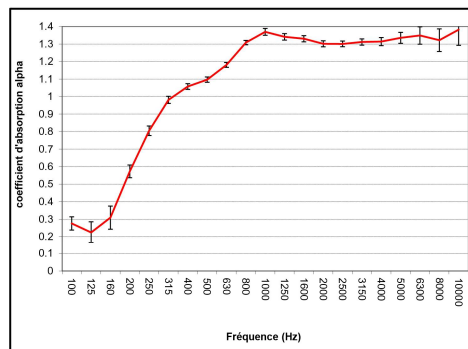

Nuancier STEP

Nuancier MINI

▶ Nuanciers sur demande

PERFORMANCES ACOUSTIQUES

Freq (Hz)	alpha mesure	TR à vide	TR avec matériau
100	0.28	8.31	5.81
125	0.22	8.01	5.99
160	0.31	7.42	5.19
200	0.57	6.71	3.90
250	0.81	7.28	3.48
315	0.98	8.36	3.30
400	1.06	8.34	3.15
500	1.10	8.48	3.10
630	1.18	8.94	3.01
800	1.31	8.80	2.80
1000	1.37	8.16	2.64
1250	1.34	7.55	2.61
1600	1.33	6.88	2.54
2000	1.30	5.92	2.43
2500	1.30	4.85	2.23
3150	1.31	3.77	1.96
4000	1.31	2.84	1.67
5000	1.34	2.15	1.39
6300	1.35	1.52	1.10
8000	1.32	1.08	0.85
10000	1.38	0.85	0.70