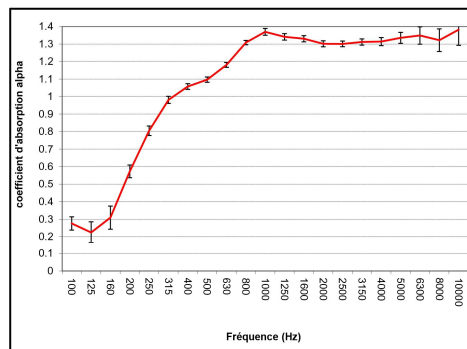

PERFORMANCES ACOUSTIQUES

Frete (Hz)	alpha mesure	TR à vide	TR avec matériau
100	0.28	8.31	5.81
125	0.22	8.01	5.99
160	0.31	7.42	5.19
200	0.57	6.71	3.90
250	0.81	7.28	3.48
315	0.98	8.36	3.30
400	1.06	8.34	3.15
500	1.10	8.48	3.10
630	1.18	8.94	3.01
800	1.31	8.80	2.80
1000	1.37	8.16	2.64
1250	1.34	7.55	2.61
1600	1.33	6.88	2.54
2000	1.30	5.92	2.43
2500	1.30	4.85	2.23
3150	1.31	3.77	1.96
4000	1.31	2.84	1.67
5000	1.34	2.15	1.39
6300	1.35	1.52	1.10
8000	1.32	1.08	0.85
10000	1.38	0.85	0.70

SPECIFICITES

épaisseur 30 ou 50 mm
Finition agrafes et velcro

QUINCAILLERIE FOURNIE

Câbles prémontés sur le panneau.

FINITIONS

Habillage par toile de Jute M1 avec angles en finition couture et insertion de la structure

STRUCTURE | Acier ou médium pour les formes circulaires

ABSORBANT ACOUSTIQUE | Laine de roche haute densité : 65 kg / m³

ALPHA | 1 pour 1000Hz

TISSU | Toile de jute M1

SUSPENSION | Au plafond par câbles 2m avec embouts déco

OPTION | Insertion de spots

DIMENSIONS STANDARD | 1200 x 2400 | 1200 x 1800 | 1200 x 1200

Les caractéristiques techniques des panneaux répondent à toutes les exigences de sécurité des locaux recevant du public, aux normes environnementales et de santé.

contact@silencio-acoustique.com

SILENCIO ACOUSTIQUE

6 rue Louis Renault • 44800 Saint Herblain

silencio-acoustique.com