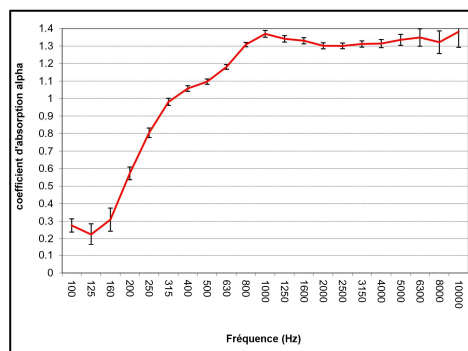

57 coloris variés au choix.

Nuancier STEP

Nuancier MINI

► Nuanciers sur demande

PERFORMANCES ACOUSTIQUES

Frete (Hz)	alpha mesure	TR à vide	TR avec matériau
100	0.28	8.31	5.81
125	0.22	8.01	5.99
160	0.31	7.42	5.19
200	0.57	6.71	3.90
250	0.81	7.28	3.48
315	0.98	8.36	3.30
400	1.06	8.34	3.15
500	1.10	8.48	3.10
630	1.18	8.94	3.01
800	1.31	8.80	2.80
1000	1.37	8.16	2.64
1250	1.34	7.55	2.61
1600	1.33	6.88	2.54
2000	1.30	5.92	2.43
2500	1.30	4.85	2.23
3150	1.31	3.77	1.96
4000	1.31	2.84	1.67
5000	1.34	2.15	1.39
6300	1.35	1.52	1.10
8000	1.32	1.08	0.85
10000	1.38	0.85	0.70