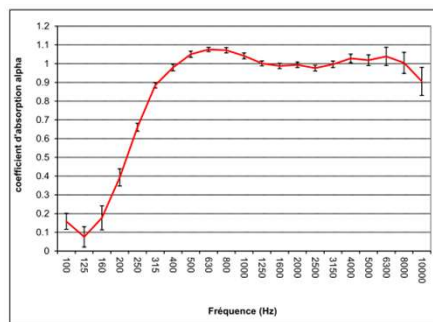

COLORIS DISPONIBLES

15 coloris variés au choix.

Nuancier TWIST

► Nuanciers sur demande

PERFORMANCES ACOUSTIQUES

Freq (Hz)	alpha mesuré	TR à vide	TR avec matériau
100	0.16	8.31	6.67
125	0.08	8.01	7.20
160	0.18	7.42	5.96
200	0.39	6.71	4.50
250	0.66	7.28	3.84
315	0.88	8.36	3.52
400	0.98	8.34	3.31
500	1.05	8.48	3.19
630	1.08	8.94	3.20
800	1.07	8.60	3.19
1000	1.04	8.16	3.16
1250	1.00	7.55	3.14
1600	0.99	6.88	3.04
2000	0.99	5.92	2.83
2500	0.98	4.85	2.58
3150	1.00	3.77	2.22
4000	1.03	2.84	1.84
5000	1.02	2.15	1.53
6300	1.04	1.52	1.18
8000	1.00	1.05	0.90
10000	0.91	0.85	0.75