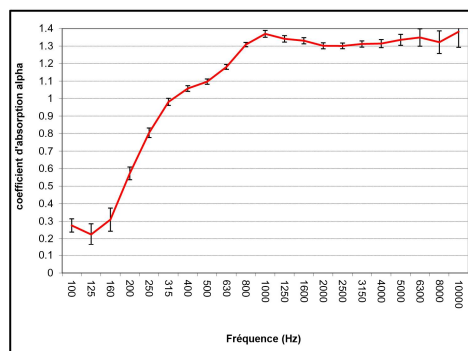

COLORIS DISPONIBLES

57 coloris variés au choix.

Nuancier STEP

Nuancier MINI

▶ Nuanciers sur demande

PERFORMANCES ACOUSTIQUES

Freq (Hz)	alpha mesure	TR à vide	TR avec matériau
100	0.28	8.31	5.81
125	0.22	8.01	5.99
160	0.31	7.42	5.19
200	0.57	6.71	3.90
250	0.81	7.28	3.48
315	0.98	8.36	3.30
400	1.06	8.34	3.15
500	1.10	8.48	3.10
630	1.18	8.94	3.01
800	1.31	8.80	2.80
1000	1.37	8.16	2.64
1250	1.34	7.55	2.61
1600	1.33	6.88	2.54
2000	1.30	5.92	2.43
2500	1.30	4.85	2.23
3150	1.31	3.77	1.96
4000	1.31	2.84	1.67
5000	1.34	2.15	1.39
6300	1.35	1.52	1.10
8000	1.32	1.08	0.85
10000	1.38	0.85	0.70