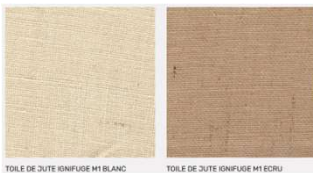

COLORIS DISPONIBLES