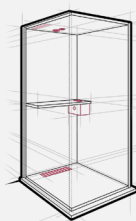

Comparaison des produits

London

1 000+ couleurs possibles ou finition chêne

✓

✓

✓

✓

✓

Etagère en chêne durable

✓

✓

✓

✓

✓

Lumière LED (détecteur de présence)

✓

✓

✓

Ventilation active

✓

✓

✓

Prise électrique

✓

✓

✓

2 stations de recharge USB

✓

✓

✓

Plaque de recharge sans fil

✓

Pied de nivellement

✓

✓

✓

✓