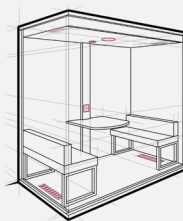

Comparaison des produits

London Two

1 000+ couleurs possibles ou finition chêne

✓

✓

✓

✓

✓

Etagère en chêne durable

✓

✓

✓

✓

✓

Lumière LED (détecteur de présence)

✓

✓

✓

Ventilation active

✓

✓

✓

Prise électrique

✓

✓

✓

2 stations de recharge USB

✓

✓

✓

Plaque de recharge sans fil

✓

Pied de nivellement

✓

✓

✓

✓