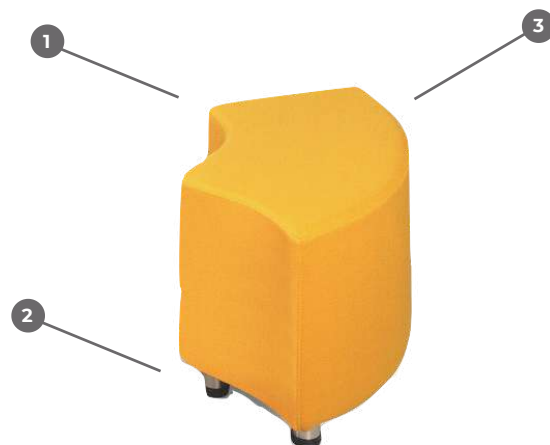

CARACTÉRISTIQUES

1 - Coque et rembourrage de l'assise

Structure intérieure en bois massif avec assise en mousse. Rembourrage en mousse polyuréthane haute résilience 35 kg / m³.

2 - Piètement fixe

Pieds discrets en acier inoxydable Ø30mm x 2mm d'épaisseur à hauteur fixe montés sur patins en plastique antidérapants.

3 - Coutures

Coutures simples unicolores.