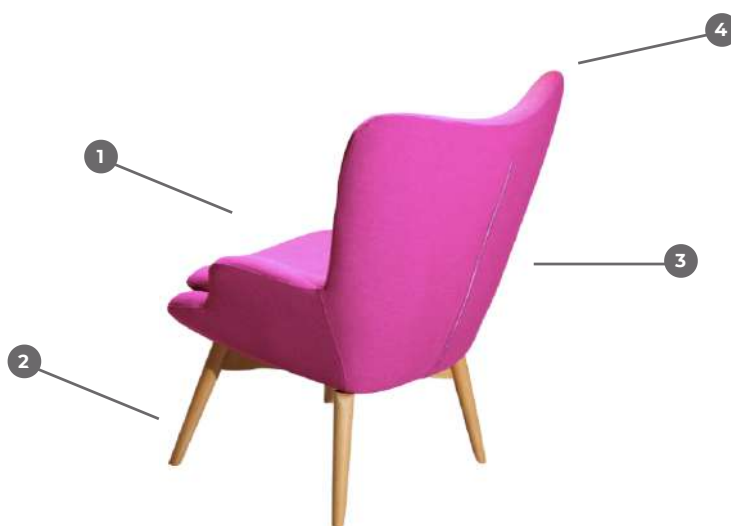

CARACTÉRISTIQUES

1 - Coque et rembourrage de l'assise

Structure intérieure en acier avec assise en mousse moulée par injection. Rembourrage en mousse polyuréthane haute résilience 55 kg / m³.

2 - Piètement fixe

Base sur 4 pieds fixes en bois de frêne massif Ø25mm, finition couleur naturelle. Piètement sur patins en plastique antidérapants.

3 - Housse

Housse amovible grâce à une fermeture à glissière située le long du dossier.

4 - Coutures

Coutures à la française unicolores.