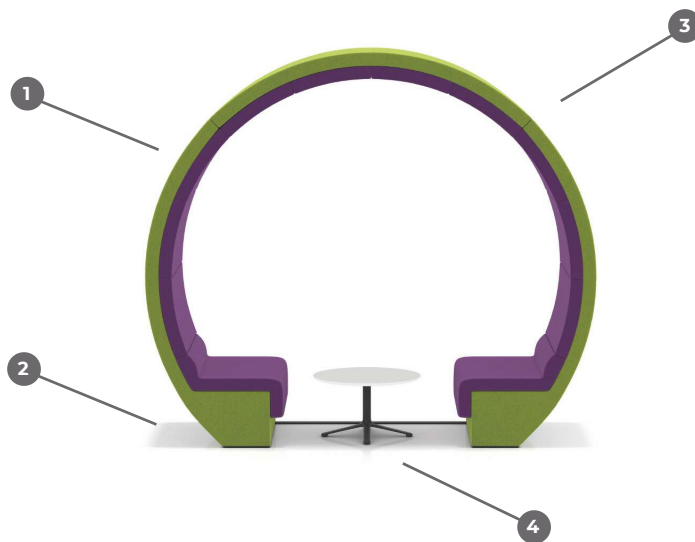

CARACTÉRISTIQUES

1 - Coque et rembourrage de l'assise

Structure intérieure en bois avec assise en mousse moulée par injection. Rembourrage en mousse polyuréthane haute résilience 35 kg / m³.

2 - Piètement fixe

Piètement discret sur socle fixe monté sur patins en plastique antidérapants.

3 - Coutures

Coutures simples et à la française unicolores

4 - Table

Base en métal Ø80mm x 750mm de hauteur, et plateau en verre Ø600 mm.