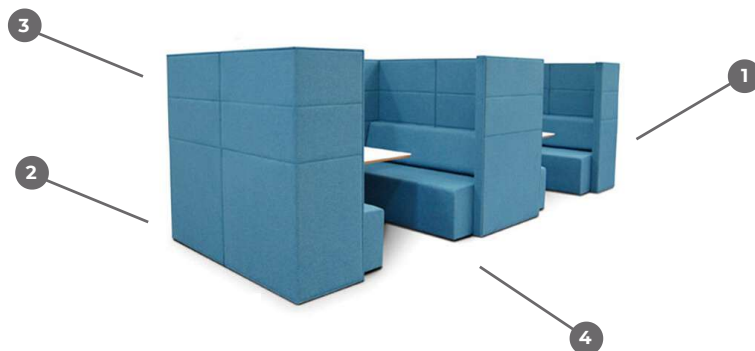

CARACTÉRISTIQUES

1 - Coque et rembourrage

Structure intérieure 8 places en bois avec base et assises en mousse moulée par injection. Rembourrage en mousse polyuréthane haute résilience 35 kg / m³.

2 - Piètement fixe

Base fixe discrète en métal montée sur base en plastique antidérapante.

3 - Coutures

Coutures simples unicolores.

4 - Assises

4 assises canapés 850 x 5000 x 1400 mm intégrées. Table non incluse.