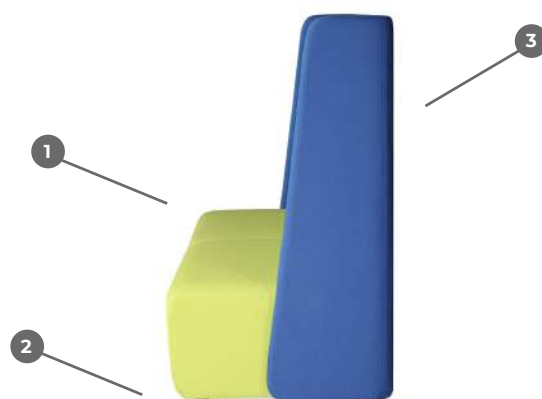

2 - Piètement fixe

4 pieds montés sur patins en plastique antidérapants.

3 - Coutures

Coutures simples et à la française unicolores.

DIMENSIONS & POIDS

Hauteur : 1300 mm
Largeur : 1500 mm
Profondeur : 1000 mm
Profondeur d'assise : 630 mm
Hauteur d'assise : 330 mm