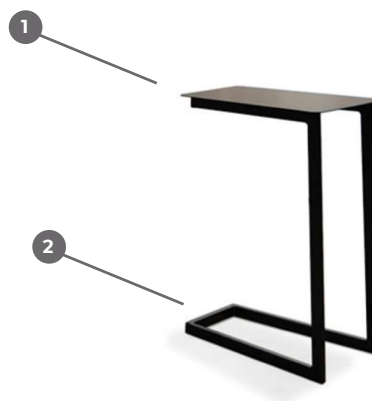

CARACTÉRISTIQUES

1 - Structure

Structure et plateau en métal.
Disponible en noir uniquement.

2 - Piètement fixe

Piètement à hauteur fixe en métal
sur patins en plastique antidérapants.