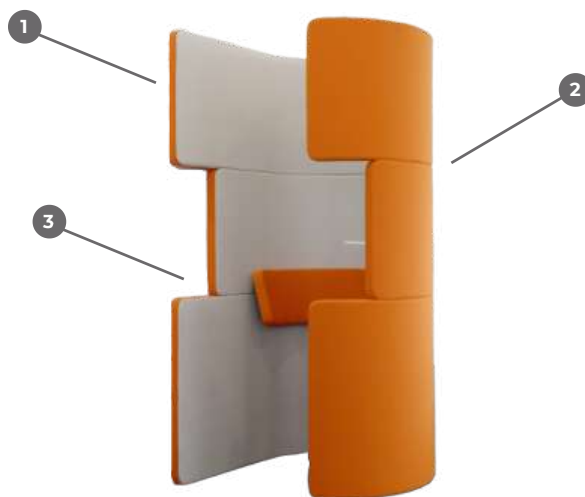

3 - Tablette

Plateau en panneau de fibres de bois à densité moyenne (MDF) imperméabilisé.

DIMENSIONS & POIDS

Hauteur : 2200 mm
Largeur : 1200 mm
Profondeur : 1200 mm

Poids total : 54 kg

GARANTIE

Garantie : 2 ans.
Remplacement gratuit des pièces pendant la période de garantie.