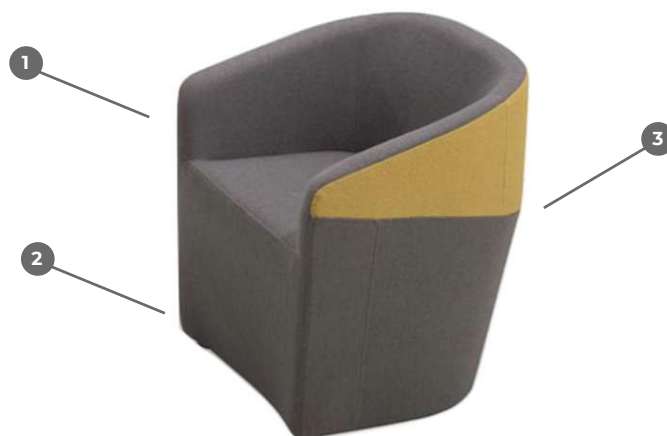

CARACTÉRISTIQUES

1 - Coque et rembourrage de l'assise

Structure intérieure en bois massif avec assise en mousse moulée par injection. Rembourrage en mousse polyuréthane haute résilience 35 kg / m³. Revêtement rembourré en tissu ou cuir synthétique.

2 - Piètement fixe

4 pieds en acier inoxydable, à hauteur fixe montés sur patins en plastique antidérapants.

3 - Coutures

Coutures invisibles simples unicolores.