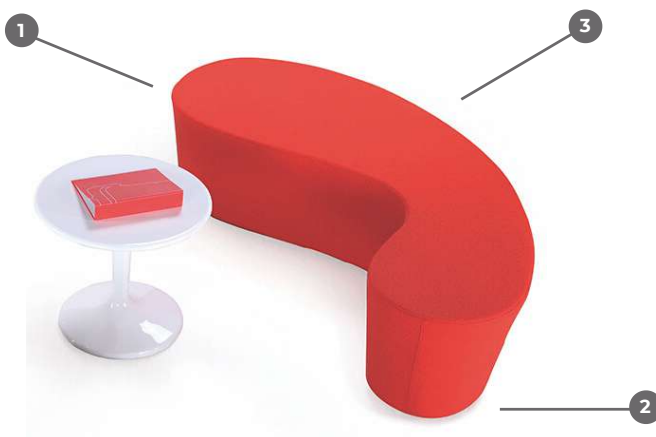

2 - Piètement fixe

Pieds discrets en caoutchouc à hauteur fixe montés sur patins en plastique antidérapants.

3 - Coutures

Coutures simples unicolores.

DIMENSIONS & POIDS

Hauteur : 450 mm
Longueur : 1950 mm
Largeur : 860 mm
Poids total : 35 kg