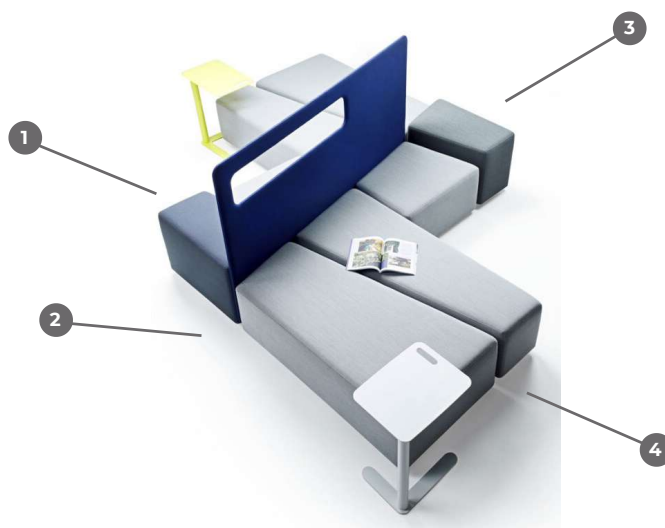

2 - Piètement fixe

Piètement discret sur socle fixe monté sur patins en plastique antidérapants.

3 - Assises

16 places assises intégrées.

4 - Coutures

Coutures simples unicolores.

DIMENSIONS & POIDS

Hauteur : 1200 mm
Longueur : 3650 mm
Largeur : 3250 mm
Profondeur d'assise : 350 - 650 mm