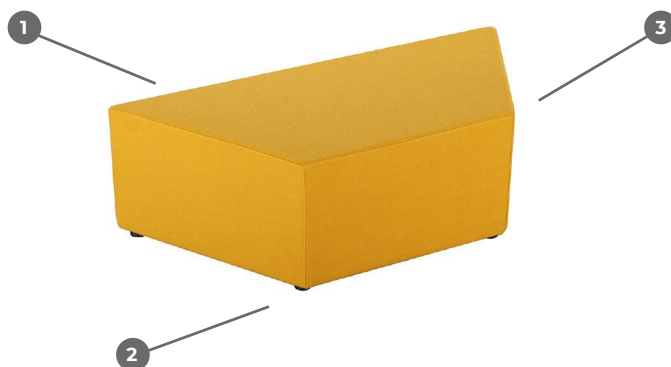

Pieds discrets en caoutchouc à hauteur fixe montés sur patins en plastique antidérapants.

3 - Coutures

Coutures simples unicolores.

DIMENSIONS & POIDS

Hauteur : 420 mm
Longueur : 1350 mm
Largeur : 600 mm
Poids total : 28 kg