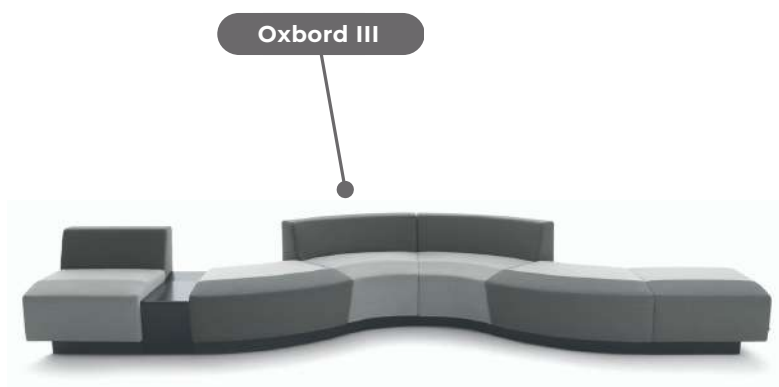

CARACTÉRISTIQUES

1 - Coque et rembourrage

Structure intérieure en bois massif et bois contreplaqué avec assise en mousse moulée par injection. Rembourrage en mousse polyuréthane haute résilience 40 kg / m³.

2 - Piètement fixe

Piètement discret en métal sur socle fixe monté sur patins en plastique antidérapants. Revêtement disponible en noir ou blanc.

3 - Coutures

Coutures simples et surpiquées unicolores.