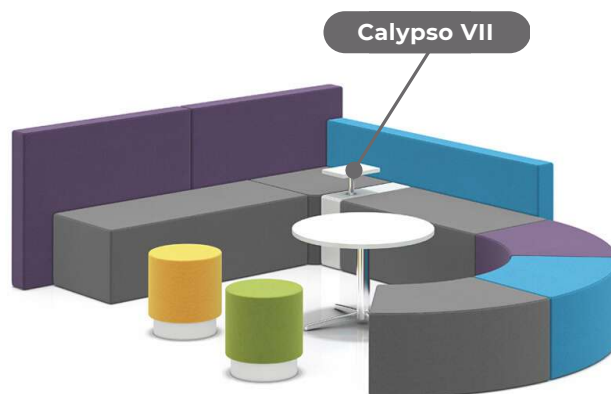

CARACTÉRISTIQUES

1 - Structure de la tablette

Structure intérieure en panneaux de fibres de bois à densité moyenne. Tablette maintenue sur la base grâce à un support cylindrique en acier de couleur chrome.

2 - Piètement fixe

Piètement discret monté sur patins en plastique antidérapants.