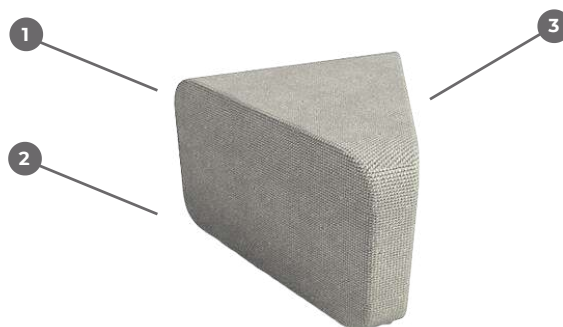

CARACTÉRISTIQUES

1 - Coque et rembourrage de l'assise

Structure intérieure en bois avec assise en mousse moulée par injection. Rembourrage en mousse polyuréthane haute résilience 35 kg / m³.

2 - Piètement fixe

Pieds discrets à hauteur fixe montés sur patins en plastique antidérapants.

3 - Coutures

Coutures simples unicolores.