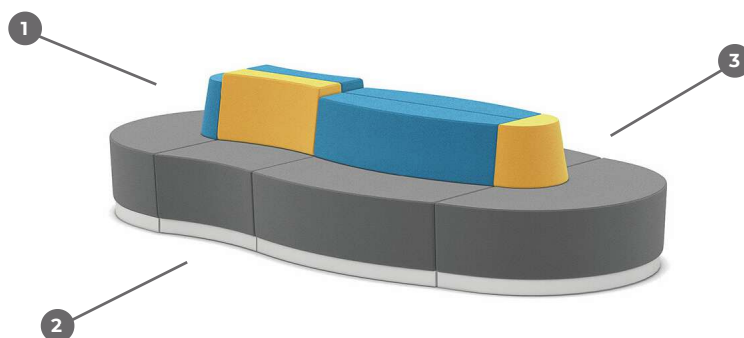

Piètement discret sur socle fixe en métal monté sur patins en plastique antidérapants.

3 - Coutures

Coutures simples unicolores.

DIMENSIONS & POIDS

Hauteur : 780 mm
Longueur : 3400 mm
Largeur : 1700 mm
Profondeur d'assise : 550 mm
Hauteur d'assise : 430 mm