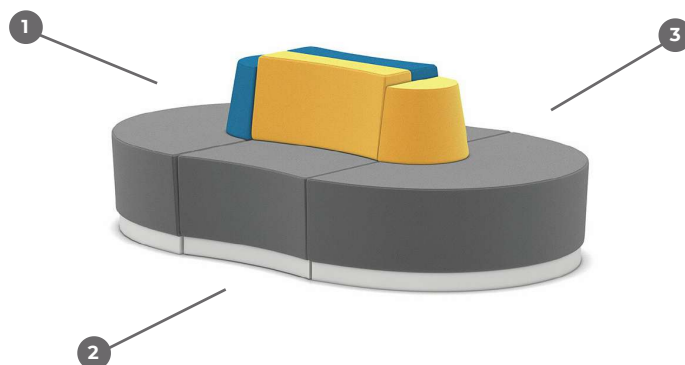

Piètement discret sur socle fixe en métal monté sur patins en plastique antidérapants.

3 - Coutures

Coutures simples unicolores.

DIMENSIONS & POIDS

Hauteur : 780 mm
Longueur : 2200 mm
Largeur : 1500 mm
Profondeur d'assise : 550 mm
Hauteur d'assise : 430 mm