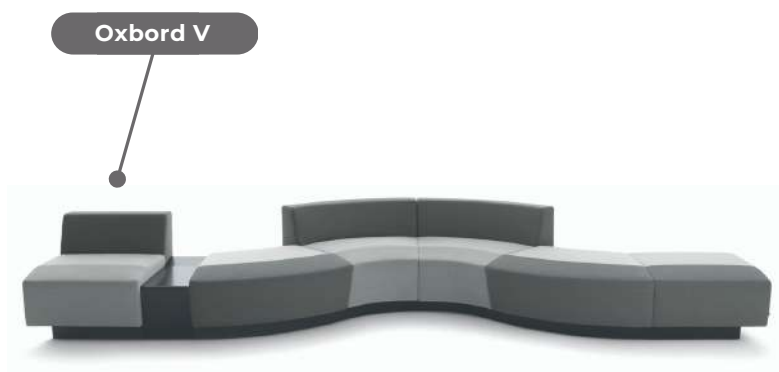

CARACTÉRISTIQUES

1 - Coque et rembourrage

Structure intérieure en bois massif et bois contreplaqué avec assise en mousse moulée par injection. Rembourrage en mousse polyuréthane haute résilience 40 kg / m³.

2 - Piètement fixe

Piètement discret en métal sur socle fixe monté sur patins en plastique antidérapants. Revêtement disponible en noir ou blanc.

3 - Coutures

Coutures simples et surpiquées unicolores.