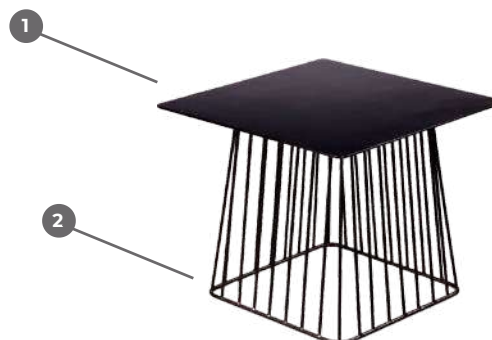

DIMENSIONS & POIDS

Hauteur : 500 mm
Largeur : 600 mm
Profondeur : 600 mm

Poids total : 6 kg

GARANTIE

Garantie : 2 ans.
Remplacement gratuit des pièces pendant la période de garantie.

COULEURS & MATÉRIAUX

Couleurs : Plus d'une centaine de couleurs disponibles dans notre nuancier, entièrement personnalisables et adaptées à tous nos modèles de mobilier.