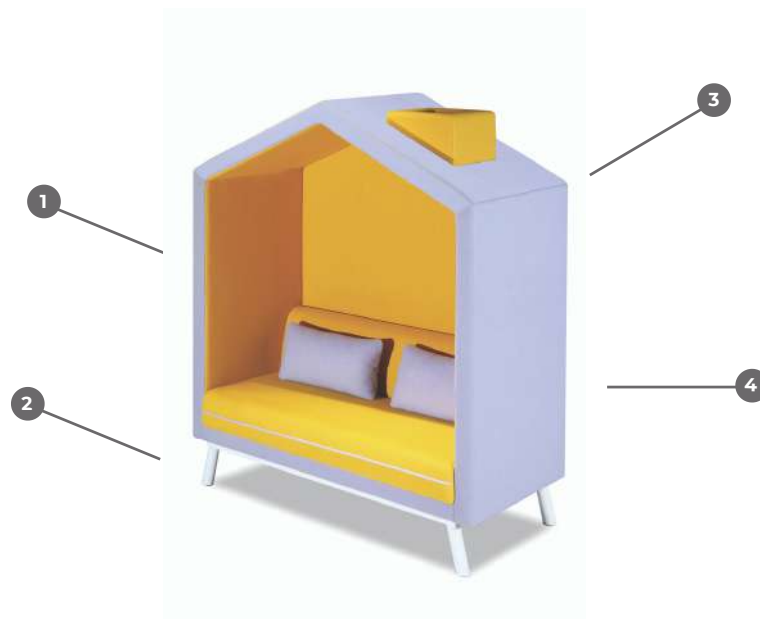

DIMENSIONS & POIDS

Hauteur : 1520 mm
Largeur : 1500 mm
Profondeur : 750 mm
Profondeur d'assise : 550 mm
Hauteur d'assise : 350 mm

Poids total : 50 kg

GARANTIE

Garantie : 2 ans.
Remplacement gratuit des pièces pendant la période de garantie.