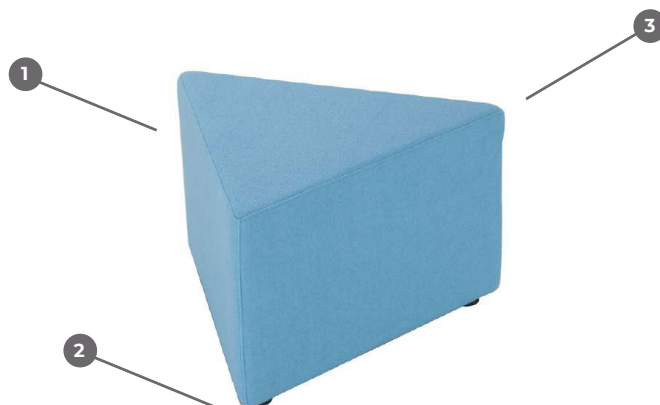

Pieds discrets en caoutchouc à hauteur fixe montés sur patins en plastique antidérapants.

3 - Coutures

Coutures simples unicolores.

DIMENSIONS & POIDS

Hauteur : 420 mm

Longueur : 680 mm

Largeur : 600 mm

Poids total : 12 kg