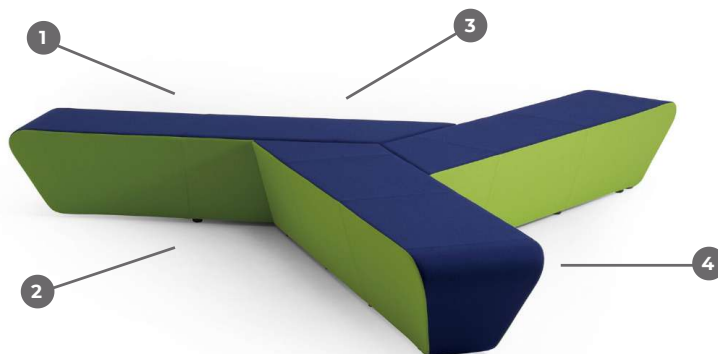

CARACTÉRISTIQUES

1 - Coque et rembourrage

Structure intérieure en bois massif avec assise en mousse moulée par injection. Rembourrage en mousse polyuréthane haute résilience 35 kg / m³.

2 - Piètement fixe

Piètement composé de 15 patins circulaires et discrets en plastique antidérapants.

3 - Assises

9 places assises (minimum) intégrées.

4 - Coutures

Coutures simples et à la française unicolores.