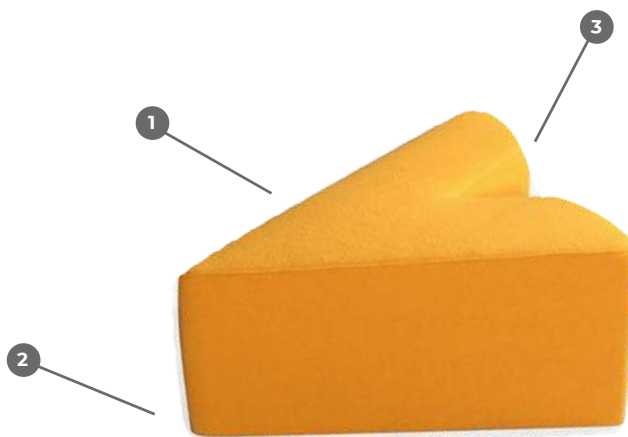

Pieds sur patins antidérapants en plastique.

3 - Coutures

Coutures simples unicolores.

DIMENSIONS & POIDS

Hauteur : 420 mm

Largeur : 600 mm

Profondeur : 750 mm

Poids total : 10 kg