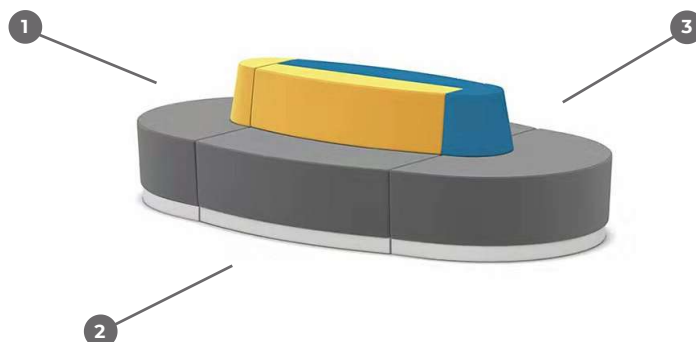

Piètement discret sur socle fixe en métal monté sur patins en plastique antidérapants.

3 - Coutures

Coutures simples unicolores.

DIMENSIONS & POIDS

Hauteur : 780 mm
Longueur : 2700 mm
Largeur : 1700 mm
Profondeur d'assise : 550 mm
Hauteur d'assise : 430 mm