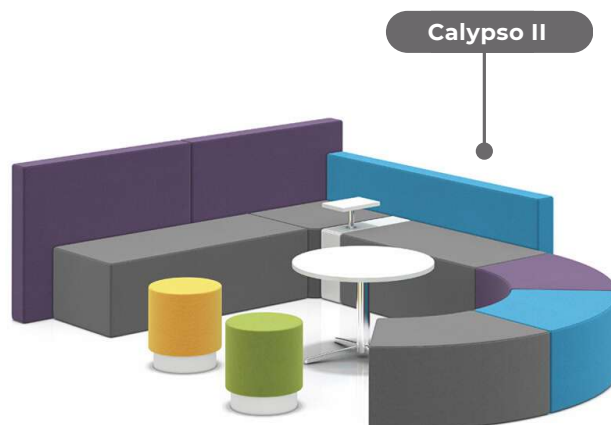

2 - Piètement fixe

Piètement discret monté sur patins en plastique antidérapants.

3 - Coutures

Coutures simples et invisibles unicolores.

DIMENSIONS & POIDS

Hauteur : 730 mm
Longueur : 1950 mm
Largeur : 150 mm