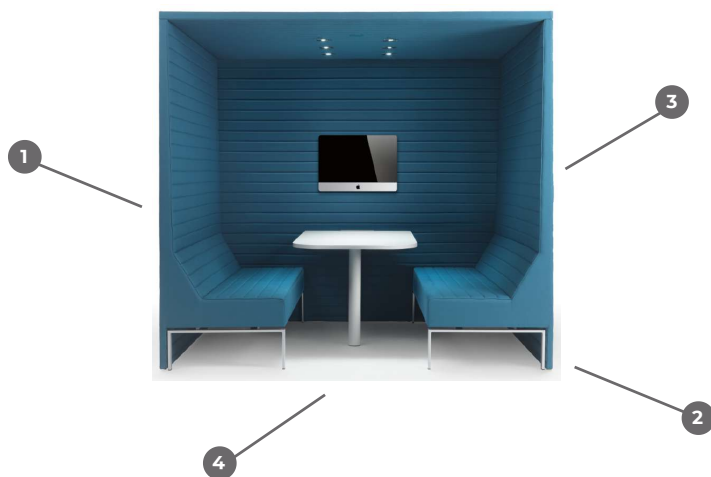

DIMENSIONS & POIDS

Hauteur : 1750 mm
Largeur : 2250 mm
Profondeur : 1450 mm
Profondeur d'assise : 500 mm
Hauteur d'assise : 450 mm

Poids total : 70 kg

GARANTIE

Garantie : 2 ans.
Remplacement gratuit des pièces pendant la période de garantie.