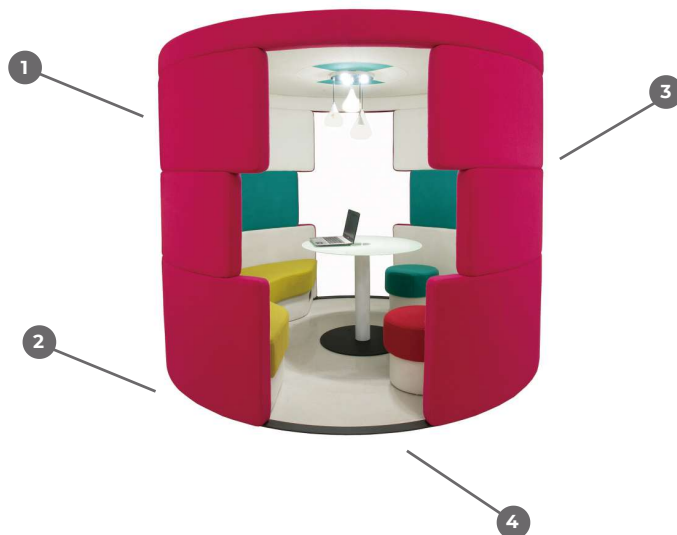

Base circulaire fixe et discrète en métal montée sur base en plastique antidérapante.

3 - Coutures

Coutures simples unicolores.

4 - Table, assises et accessoires

Inclus une table Ø800 x 750 (h.) ou Ø600 x 750 (h.), un canapé et deux assises individuelles Ø420 x 430 (h), et luminaires LED.