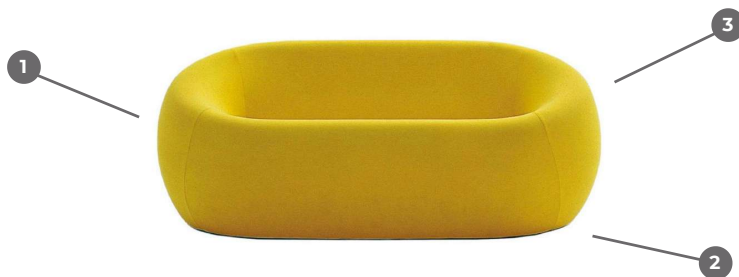

Ennedi

CARACTÉRISTIQUES

1 - Coque et rembourrage de l'assise

Structure intérieure 3 places en bois massif et contreplaqué avec tabouret en mousse moulée par injection. Rembourrage en mousse polyuréthane haute résilience 40 kg / m³.

2 - Piètement fixe

Pied discret à hauteur fixe montés sur patins en plastique antidérapants.

3 - Coutures

Coutures simples unicolores.

DIMENSIONS & POIDS

Modèle disponible en version 1, ou 3 places :

Hauteur : 800 mm