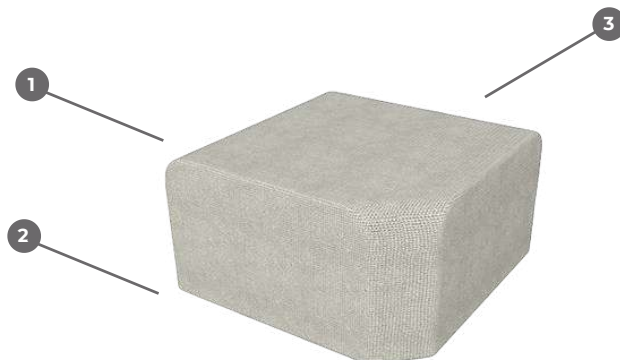

CARACTÉRISTIQUES

1 - Coque et rembourrage de l'assise

Structure intérieure en bois avec assise en mousse moulée par injection. Rembourrage en mousse polyuréthane haute résilience 35 kg / m³.

2 - Piètement fixe

Pieds discrets à hauteur fixe montés sur patins en plastique antidérapants.

3 - Coutures

Coutures et surpiqûres simples unicolores.