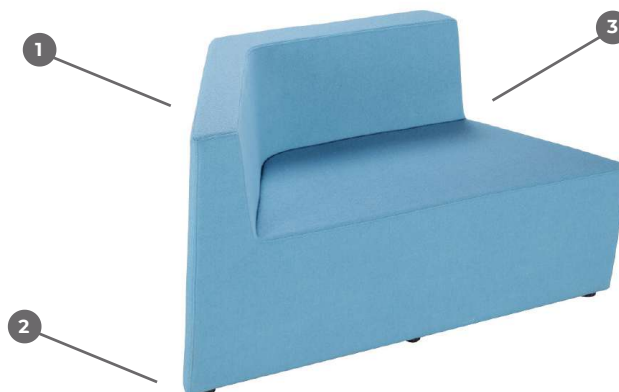

3 - Coutures

Coutures simples unicolores.

DIMENSIONS & POIDS

Hauteur : 750 mm
Longueur : 1350 mm
Largeur : 600 mm
Profondeur d'assise : 480 mm
Hauteur d'assise : 300 mm

Poids total : 30 kg

GARANTIE

Garantie : 2 ans.
Remplacement gratuit des pièces pendant la période de garantie.