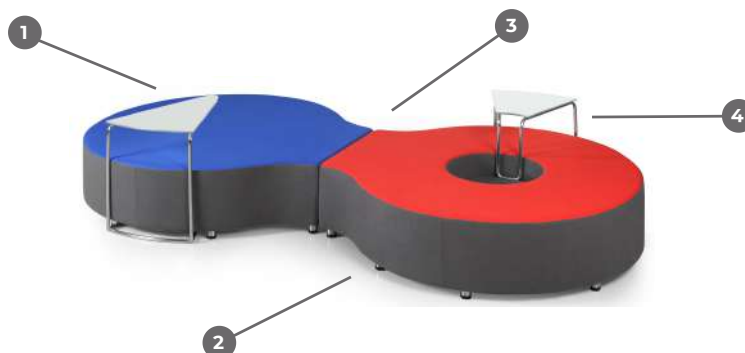

CARACTÉRISTIQUES

1 - Coque et rembourrage

Structure intérieure en bois massif avec assise en mousse moulée par injection. Rembourrage en mousse polyuréthane haute résilience 35 kg / m³.

2 - Piètement fixe

Pieds discrets en métal montés sur patins en plastique antidérapants.

3 - Coutures

Coutures simples et rembourrées unicolores.

4 - Accessoires

Tablettes modulables à emboîter, sur demande.