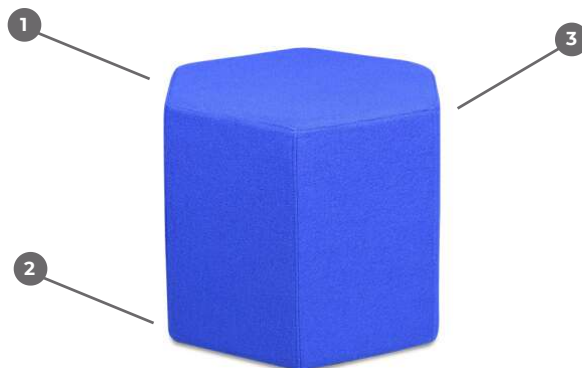

CARACTÉRISTIQUES

1 - Coque et rembourrage de l'assise

Structure intérieure en métal avec assise en mousse moulée par injection. Rembourrage en mousse polyuréthane haute résilience 55 kg / m³.

2 - Piètement antidérapant

Pieds sur patins antidérapants en plastique.

3 - Coutures

Coutures simples unicolores.