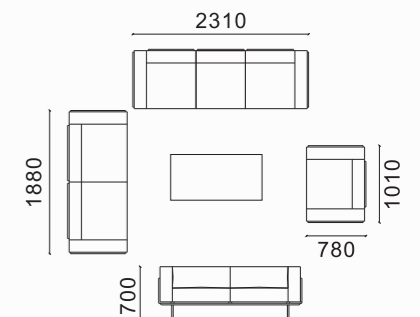

HERMOSILLO